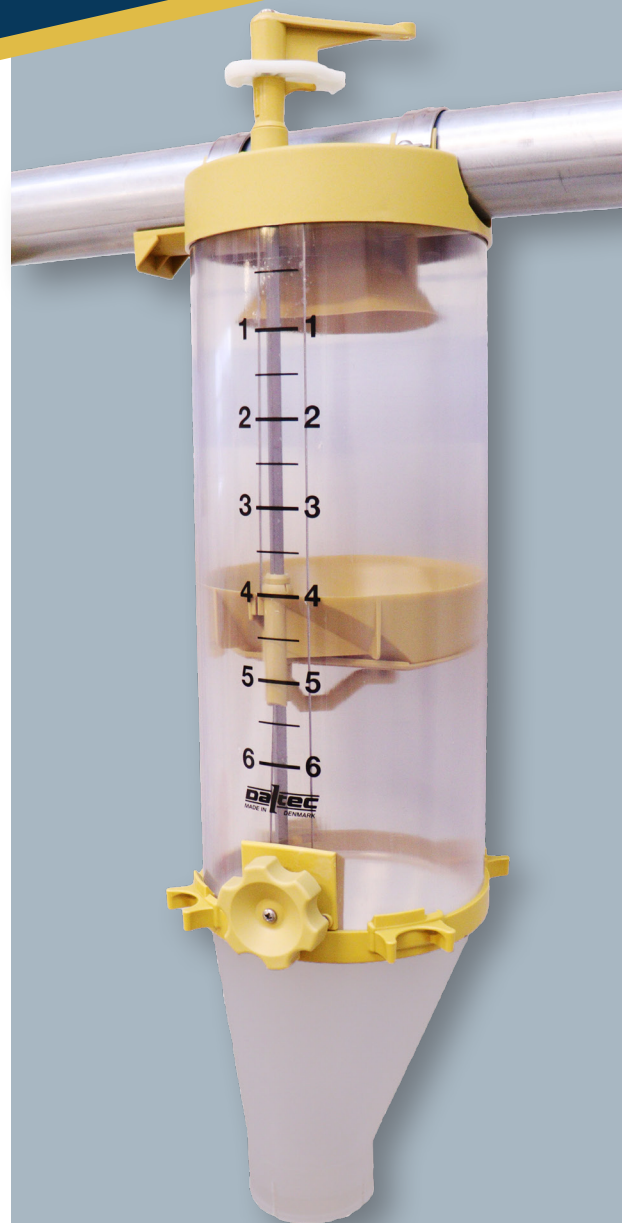

# Поворотный кормораздатчик

Минимальная порция.  
Уникальная подающая  
воронка.

**Поворотные кормораздатчики Daltec точно обеспечивают минимальные порции от 250 мл.**

С этого значения порцию можно регулировать вверх через 100 мл. Подающая воронка уникальной конструкции обеспечивает равномерное заполнение всех кормораздатчиков, независимо от их расположения на линии.

Это изделие предназначено для длительной эксплуатации, поскольку все металлические детали выполнены из нержавеющей стали. Кормораздатчики включают модели на 4, 6, 8 и 10 литров.

Воронка с поворотным зажимом.

Отключение кормораздатчика.

Уникальная подающая воронка.

Стержень для ручного управления.

Размеры воронки: Ø75 и Ø90 мм.

Переходники для всех типов труб.

**Лучшие решения  
отличаются простотой**