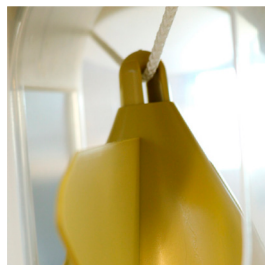

EasyFeed DUO

适用于投放两种饲料的平行投料管道。

Daltec EasyFeed 可用于一条或两条投料管道。

主要差别取决于管道系统的连接。

通过EasyFeed DUO接头，可以将EasyFeed饲料分配器连接到两条平行的投料管道上。因此，通过透明且标有色码的阻尼器，可以轻松地分别投放两种饲料。也可以为它们提供带颜色编码的控制线，以确保更容易操作。

EasyFeed饲料分配器的操作非常简单，通过移动饲料分配器前方的红色手轮可以很容易地中断单个饲料分配器。当手轮处于上部位置时，饲料分配器不会与其他部件一起启动。每个人都可以轻松看到这一设置，这样可以防止错误操作，并使所有动物都能分配到预定的饲料量。

优质产品。所有的金属部件均由不锈钢制成，EasyFeed易于清洁，这保证了长使用寿命。

EasyFeed DUO Y型接头可用于 $\varnothing 50.8$ mm和 $\varnothing 60$ mm的管道。

带颜色编码的接头简化了两条管道的连接和控制。

通过清晰直观的彩色线控来标记集成旋转阻尼器。

独特的触发原理。

大型自立仓门。

易读份量刻度。

易安装/拆卸。防水。