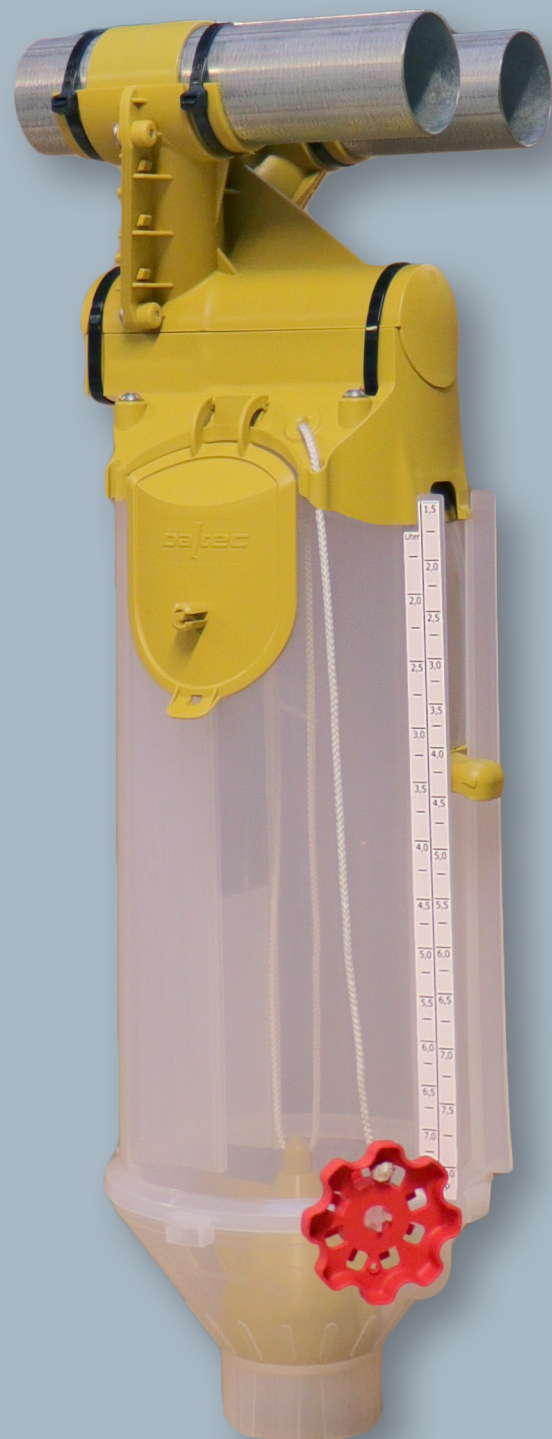

EasyFeed DUO

适用于投放两种饲料的平行投料管道。

Daltec EasyFeed 可用于一条或两条投料管道。

主要差别取决于管道系统的连接。

通过EasyFeed DUO接头，可以将EasyFeed饲料分配器连接到两条平行的投料管道上。因此，通过透明且标有色码的阻尼器，可以轻松地分别投放两种饲料。也可以为它们提供带颜色编码的控制线，以确保更容易操作。

EasyFeed饲料分配器的操作非常简单，通过移动饲料分配器前方的红色手轮可以很容易地中断单个饲料分配器。当手轮处于上部位置时，饲料分配器不会与其他部件一起启动。每个人都可以轻松看到这一设置，这样可以防止错误操作，并使所有动物都能分配到预定的饲料量。

优质产品。所有的金属部件均由不锈钢制成，EasyFeed易于清洁，这保证了长使用寿命。

EasyFeed DUO Y型接头可用于 $\varnothing 50.8$ mm和 $\varnothing 60$ mm的管道。

带颜色编码的接头简化了两条管道的连接和控制。

通过清晰直观的彩色线控来标记集成旋转阻尼器。

独特的触发原理。

大型自立仓门。

易读份量刻度。

易安装/拆卸。防水。

在不增加工作量的情况下，效用值翻倍

Daltec EasyFeed已获得专利！
专利编号PCT/DK2015/05179