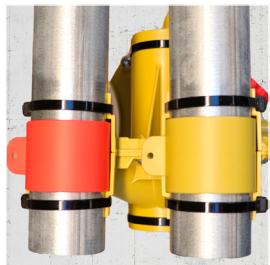

EasyFeed DUO

适用于投放两种饲料的平行投料管道。

Daltec EasyFeed 可用于一条或两条投料管道。

主要差别取决于管道系统的连接。

通过EasyFeed DUO接头，可以将EasyFeed饲料分配器连接到两条平行的投料管道上。因此，通过透明且标有色码的阻尼器，可以轻松地分别投放两种饲料。也可以为它们提供带颜色编码的控制线，以确保更容易操作。

EasyFeed饲料分配器的操作非常简单，通过移动饲料分配器前方的红色手轮可以很容易地中断单个饲料分配器。当手轮处于上部位置时，饲料分配器不会与其他部件一起启动。每个人都可以轻松看到这一设置，这样可以防止错误操作，并使所有动物都能分配到预定的饲料量。

优质产品。所有的金属部件均由不锈钢制成，EasyFeed易于清洁，这保证了长使用寿命。

EasyFeed DUO Y型接头可用于 $\varnothing 50.8$ mm和 $\varnothing 60$ mm的管道。

带颜色编码的接头简化了两条管道的连接和控制。

通过清晰直观的彩色线控来标记集成旋转阻尼器。

独特的触发原理。

大型自立仓门。

易读份量刻度。

易安装/拆卸。防水。

在不增加工作量的情况下，效用值翻倍

Daltec EasyFeed已获得专利！
专利编号PCT/DK2015/05179